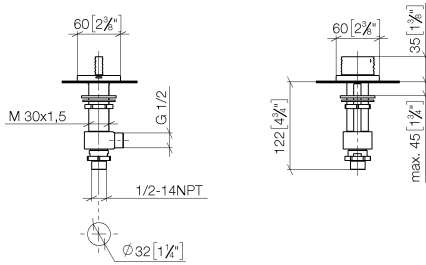

20 001 706

- Con estructura WAVES
- Diámetro del orificio 32 mm
- Roseta 60 x 60 mm
- Con distintivo caliente

	Dark Chrome	20 001 706-19
	Cromo	20 001 706-00
	Platino cepillado	20 001 706-06
	Champagne cepillado (Oro 22k)	20 001 706-46
	Champagne (Oro 22k)	20 001 706-47
	Dark Platinum cepillado	20 001 706-99

20 001 706

mm [inches]

Diagrama de flujo

Certificado

WRAS_2103001.

20 001 706

Piezas para otros acabados pueden encontrarse aquí:
Cromo

Lista de piezas de recambios

N°	Número de artículo	Denominación	Cantidad de montaje	Plazo de entrega
1	90 20 70 055 05-19	manilla (hot)	1	20
2	04 17 11 058 32 90	pieza lateral	1	2
3	90 90 03 132 00 90	parte superior	1	2
4	04 23 10 032 78 90	juego de fijación	1	2
5	04 17 11 023 10 90	distribuidor	1	2
6	90 23 30 040 00-19	atornilladura	1	-
Ya no se puede pedir el repuesto, solicite el artículo de repuesto.				
7	09 30 11 059 90	disco	1	2
8	09 23 10 012 90	tuerca	1	2