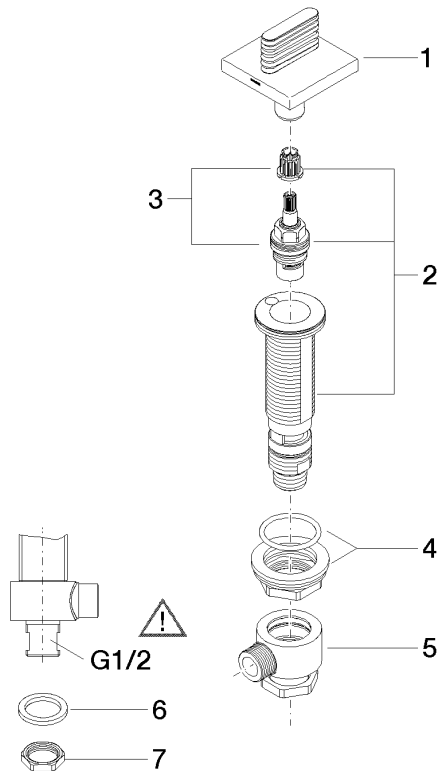

20 001 706

- Con estructura WAVES
- Diámetro del orificio 32 mm
- Roseta 60 x 60 mm
- Con distintivo caliente

	Dark Chrome	20 001 706-19
	Cromo	20 001 706-00
	Platino cepillado	20 001 706-06
	Champagne cepillado (Oro 22k)	20 001 706-46
	Champagne (Oro 22k)	20 001 706-47
	Dark Platinum cepillado	20 001 706-99

20 001 706

mm [inches]

Diagrama de flujo

Certificado

WRAS_2103001.

20 001 706

Piezas para otros acabados pueden encontrarse aquí:
Cromo

Lista de piezas de recambios

N°	Número de artículo	Denominación	Cantidad de montaje	Plazo de entrega
1	90 20 70 055 05-19	manilla (hot)	1	20
2	04 17 11 058 32 90	pieza lateral	1	2
3	90 90 03 132 00 90	parte superior	1	2
4	04 23 10 032 78 90	juego de fijación	1	2
5	04 17 11 023 10 90	distribuidor	1	2
6	90 23 30 040 00-19	atornilladura	1	-
Ya no se puede pedir el repuesto, solicite el artículo de repuesto.				
7	09 30 11 059 90	disco	1	2
8	09 23 10 012 90	tuerca	1	2